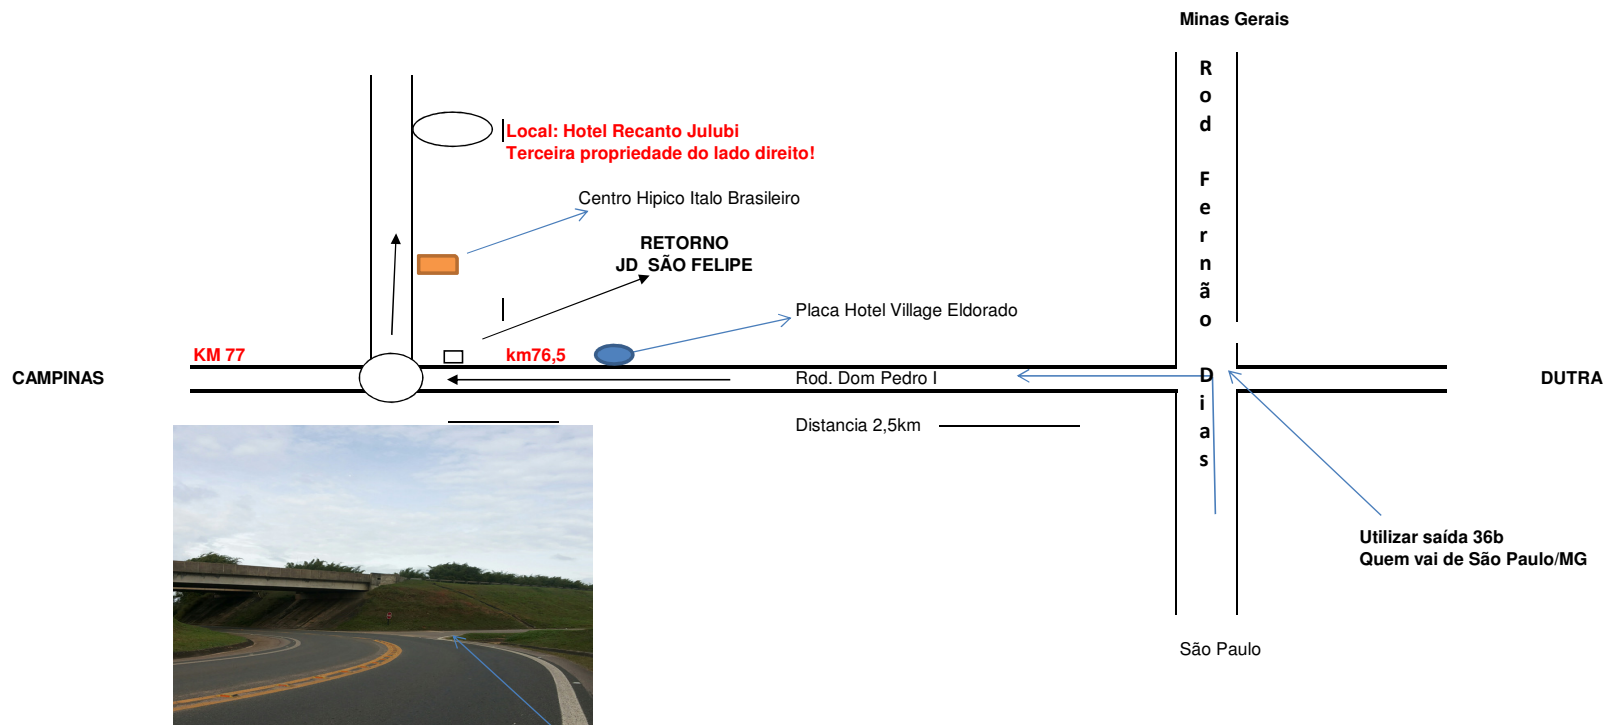

**Local: Rod. Dom Pedro I, km 76,5 - Atibaia**

Distancia da Fernão Dias ate o retorno = 2,5km

Distancia da Rod. Dom Pedro I até o local = 550metros

É a primeira propriedade após o Centro Hipico Italo Brasileiro

Informações: (11) 989.423.228 (11)2239-4450

Prezado Cliente: Preste bastante atenção no MAPA, pois não é permitido colocar placas indicativas na Rodovia.

Virar a direira nesta saída!

**ATENÇÃO: NÃO PASSE EMBAIXO DA PONTE!!!!  
ESTA PONTE É NO RETORNO DO JARDIM SÃO FELIPE!  
NÃO É A PONTE DA FERNÃO DIAS/DOM PEDRO I**